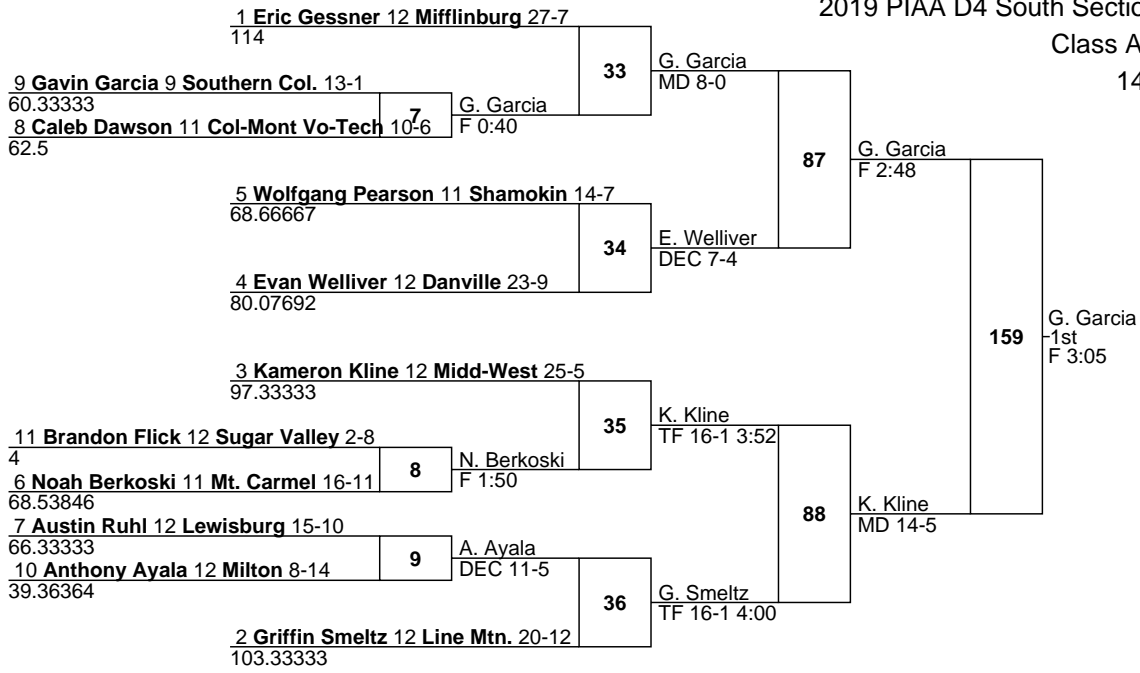

2019 PIAA D4 South Section

Class AA

138

2019 PIAA D4 South Section

Class AA

145

2019 PIAA D4 South Section

Class AA

152

1 **Cade Linn** 11 **Southern Col.** 11-5

128
8 **Basile Delate** 12 **Shamokin** 0-7

41

C. Linn
F 0:59

95

C. Linn
F 0:30

5 **Dominic Sampsell** 11 **Mifflinburg** 13-11