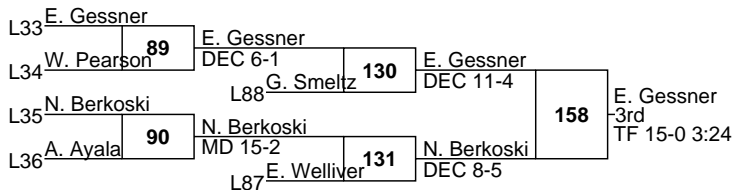

2019 PIAA D4 South Section

Class AA

138

2019 PIAA D4 South Section

Class AA

145

2019 PIAA D4 South Section

Class AA

152

1 **Cade Linn** 11 **Southern Col.** 11-5

128
8 **Basile Delate** 12 **Shamokin** 0-7

41

C. Linn
F 0:59

95

C. Linn
F 0:30

5 **Dominic Sampsell** 11 **Mifflinburg** 13-11

62.02174

42

B. Carl
DEC 12-6

96

J. Rodriguez
DEC 12-11

76.92308

3 **Eric Sees** 12 **Danville** 24-9

86.77778