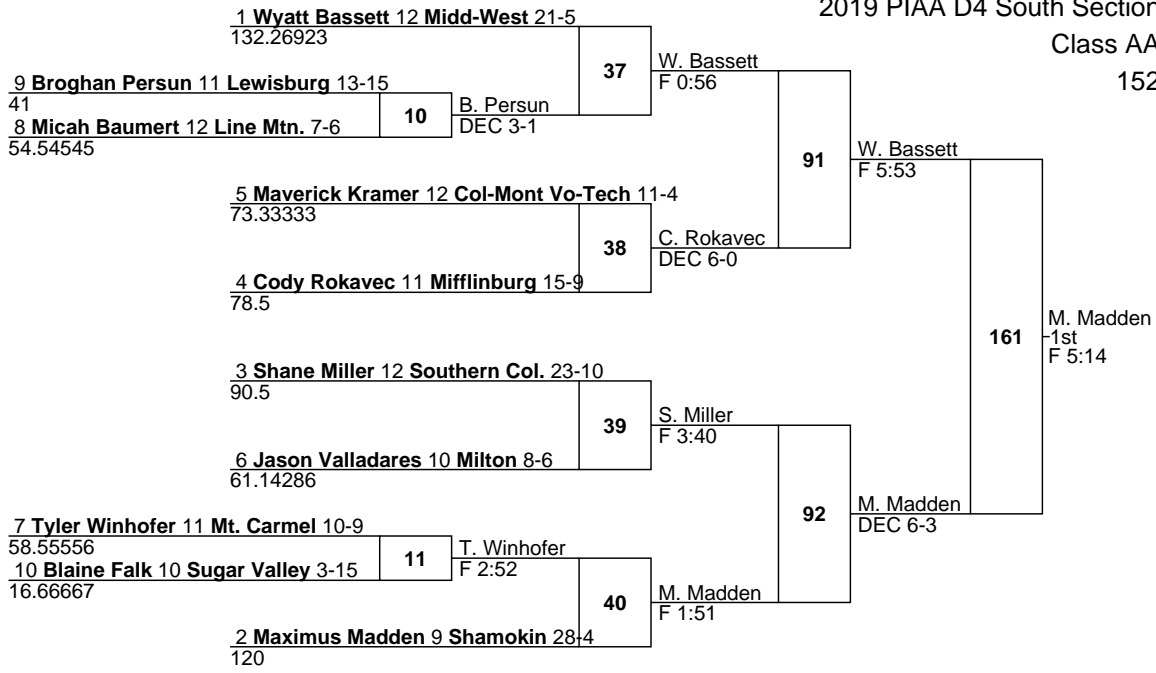

2019 PIAA D4 South Section

Class AA

138

2019 PIAA D4 South Section

Class AA

145

2019 PIAA D4 South Section

Class AA

152

1 **Cade Linn** 11 **Southern Col.** 11-5

128
8 **Basile Delate** 12 **Shamokin** 0-7

41

C. Linn
F 0:59

95

C. Linn
F 0:30

5 **Dominic Sampsell** 11 **Mifflinburg** 13-11