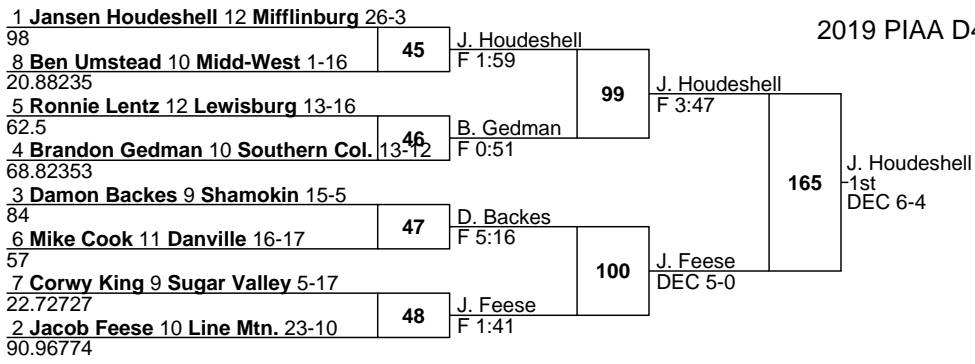

2019 PIAA D4 South Section

Class AA

170