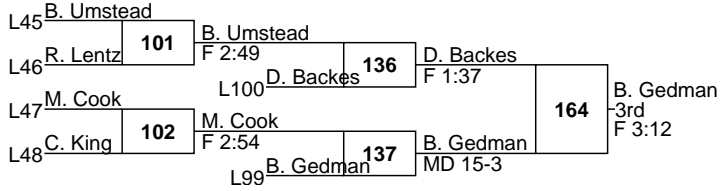

2019 PIAA D4 South Section

Class AA

170