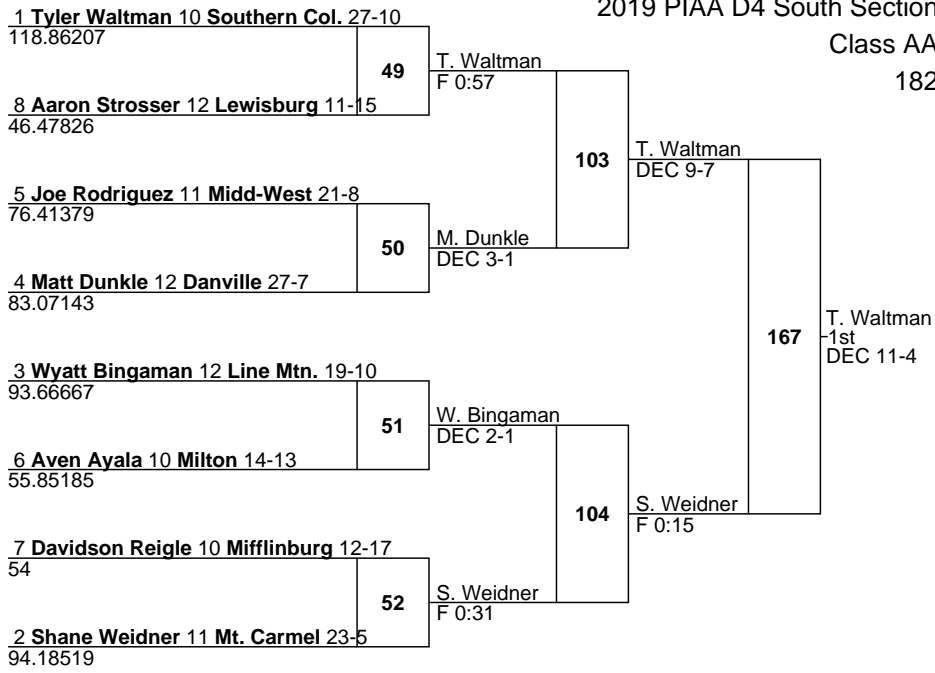

170

2019 PIAA D4 South Section

Class AA

182

1 Gaige Garcia 11 Southern Col. 34-0

231 8 Hunter Minnig 11 Mt. Carmel 9-13 53

G. Garcia F 0:12

107 G. Garcia F 0:51